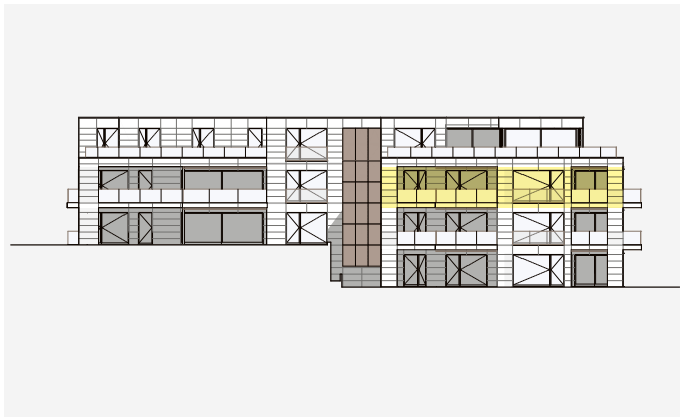

## 5½-Zimmer-Wohnung 9.6.1

Geschossfläche	215 m <sup>2</sup>
Aussengeschossfläche	49 m <sup>2</sup>
Kellerfläche	12 m <sup>2</sup>
<b>Totalfläche</b>	<b>276 m<sup>2</sup></b>

1:100

## 5½-Zimmer-Wohnung 9.6.2

Geschossfläche	221 m <sup>2</sup>
Aussengeschossfläche	72 m <sup>2</sup>
Kellerfläche	12 m <sup>2</sup>
<b>Totalfläche</b>	<b>305 m<sup>2</sup></b>

1:100