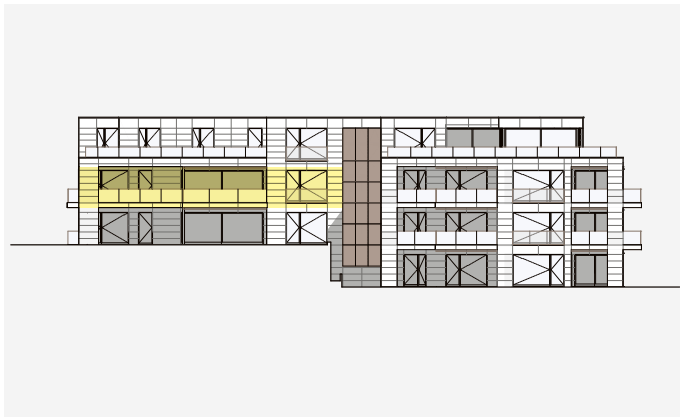

## 5½-Zimmer-Wohnung 9.6.1

Geschossfläche	215 m <sup>2</sup>
Aussengeschossfläche	49 m <sup>2</sup>
Kellerfläche	12 m <sup>2</sup>
<b>Totalfläche</b>	<b>276 m<sup>2</sup></b>

1:100

## 5½-Zimmer-Wohnung 9.6.2

Geschossfläche	221 m <sup>2</sup>
Aussengeschossfläche	72 m <sup>2</sup>
Kellerfläche	12 m <sup>2</sup>
<b>Totalfläche</b>	<b>305 m<sup>2</sup></b>

1:100